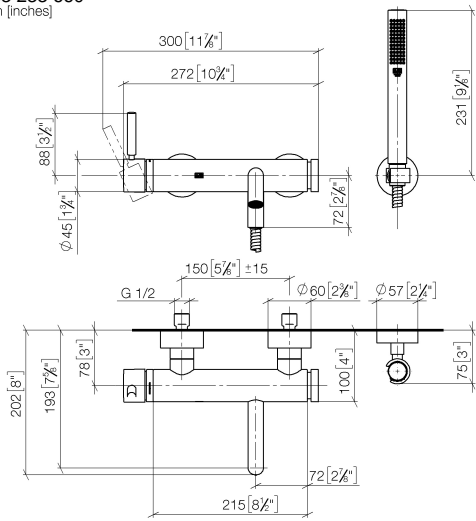

META Miscelatore monocomando vasca montaggio a muro con doccetta e flessibile - Cromo spazzolato

META

33 233 660

- Bocca: getto circolare con aria
- portata max 14 l/min a una pressione idraulica di 3 bar
- Doccetta: COMPACT RAIN, portata max. 6,8 l/min (a 3 bar)
- Gruppo doccetta con flessibile con sistema anticalcare
- deviatore automatico vasca/doccia
- sporgenza 202 mm
- rosette scorrevoli Ø 60 mm
- Interasse 150 mm ± 15 mm
- ingresso 1/2"
- Flessibile doccetta in metallo 1250mm con protezione antitorsione integrata
- rosetta supporto doccetta Ø 57mm

33 233 660
mm [inches]

Diagramma di portata

Certificati

Belgaqua_21-025- 27_1. LGA_29687. WRAS_2207043.

33 233 660
Parts for other
finishes can be found
here: Cromato

Elenco delle parti di ricambio

N.	Codice articolo	Denominazione	Quantità necessaria	Tempo di produzione
1	33 200 660-93	META Miscelatore monocomando vasca montaggio a muro senza doccetta - Cromo spazzolato	1	20
2	28 050 920-93	sostegno	1	-
Il pezzo di ricambio non può più essere ordinato, si prega di ordinare l'articolo sostitutivo				
3	90 30 02 072 00-93	Flessibile metallico per doccetta 1/2" x 3/8" x 1250 mm - Cromo spazzolato	1	20
4	90 12 11 140 30-93	doccia	1	20