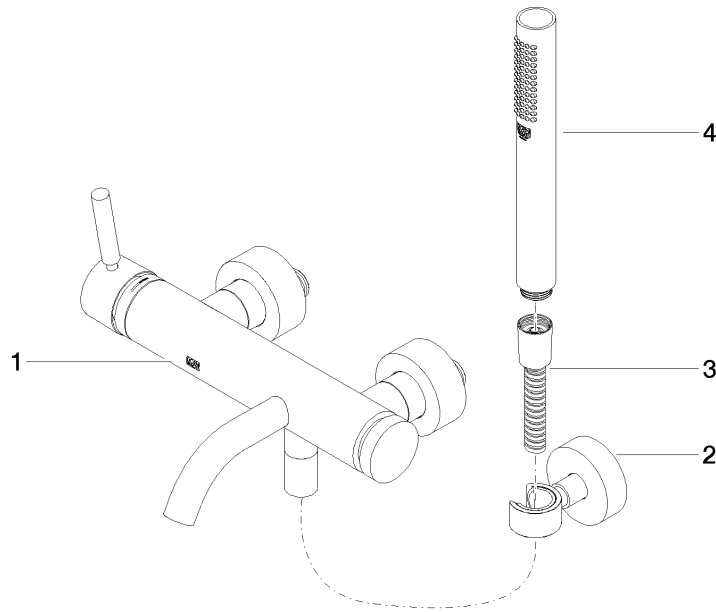

META Miscelatore monocomando vasca montaggio a muro con doccetta e flessibile - Cromo spazzolato

META

33 233 660

- Bocca: getto circolare con aria
- portata max 14 l/min a una pressione idraulica di 3 bar
- Doccetta: COMPACT RAIN, portata max. 6,8 l/min (a 3 bar)
- Gruppo doccetta con flessibile con sistema anticalcare
- deviatore automatico vasca/doccia
- sporgenza 202 mm
- rosette scorrevoli Ø 60 mm
- Interasse 150 mm ± 15 mm
- ingresso 1/2"
- Flessibile doccetta in metallo 1250mm con protezione antitorsione integrata
- rosetta supporto doccetta Ø 57mm

33 233 660
mm [inches]

Diagramma di portata

Certificati

Belgaqua_21-025- 27_1. LGA_29687. WRAS_2207043.

33 233 660
Parts for other
finishes can be found
here: Cromato

Elenco delle parti di ricambio

N.	Codice articolo	Denominazione	Quantità necessaria	Tempo di produzione
1	33 200 660-93	META Miscelatore monocomando vasca montaggio a muro senza doccetta - Cromo spazzolato	1	20
2	28 050 920-93	sostegno	1	-
Il pezzo di ricambio non può più essere ordinato, si prega di ordinare l'articolo sostitutivo				
3	90 30 02 072 00-93	Flessibile metallico per doccetta 1/2" x 3/8" x 1250 mm - Cromo spazzolato	1	20
4	90 12 11 140 30-93	doccia	1	20