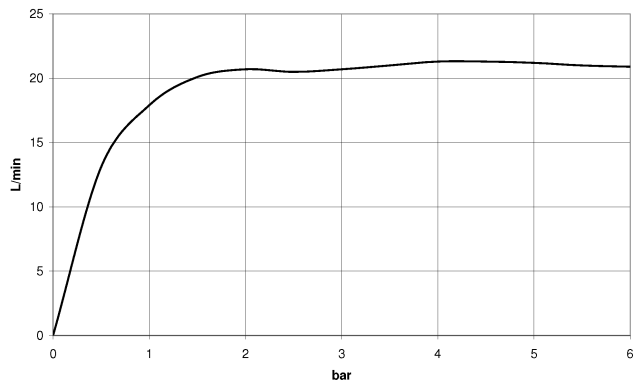

META Miscelatore monocomando vasca montaggio a muro con doccetta e flessibile - Cromo spazzolato

META

33 233 660

- Bocca: getto circolare con aria
- portata max 14 l/min a una pressione idraulica di 3 bar
- Doccetta: COMPACT RAIN, portata max. 6,8 l/min (a 3 bar)
- Gruppo doccetta con flessibile con sistema anticalcare
- deviatore automatico vasca/doccia
- sporgenza 202 mm
- rosette scorrevoli Ø 60 mm
- Interasse 150 mm ± 15 mm
- ingresso 1/2"
- Flessibile doccetta in metallo 1250mm con protezione antitorsione integrata
- rosetta supporto doccetta Ø 57mm

33 233 660
mm [inches]

Diagramma di portata

Certificati

Belgaqua_21-025- 27_1. LGA_29687. WRAS_2207043.

33 233 660
Parts for other
finishes can be found
here: Cromato

Elenco delle parti di ricambio

N.	Codice articolo	Denominazione	Quantità necessaria	Tempo di produzione
1	33 200 660-93	META Miscelatore monocomando vasca montaggio a muro senza doccetta - Cromo spazzolato	1	20
2	28 050 920-93	sostegno	1	-
Il pezzo di ricambio non può più essere ordinato, si prega di ordinare l'articolo sostitutivo				
3	90 30 02 072 00-93	Flessibile metallico per doccetta 1/2" x 3/8" x 1250 mm - Cromo spazzolato	1	20
4	90 12 11 140 30-93	doccia	1	20